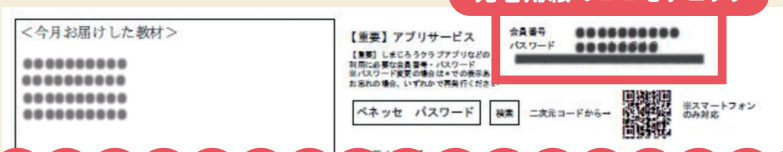

と

は共通のログインIDでご利用いただけます!

Wアプリを活用するための

3 ステップ

1

まずは  スマートフォン版アプリをダウンロード

〈こどもちゃれんじTVアプリ〉のスマートフォン版アプリをスマートフォンにダウンロード後、

①〈しまじろうクラブアプリ〉と同じIDでログイン

※〈しまじろうクラブアプリ〉をダウンロードされていない場合は、携帯電話番号と任意のパスワードでログインIDを登録

②その後、こどもちゃれんじ会員ID(番号)とパスワードを連携すると……

〈こどもちゃれんじ〉会員限定コンテンツも利用可能になります。

※会員ID(番号)とパスワードは、初回、または4月号でお届けした教材の宛名兼振込用紙などに記載しています。※すでに会員番号連携済の〈しまじろうクラブアプリ〉ログインIDを使用した場合は、自動的に会員番号連携されます。

宛名用紙のココをチェック

2

テレビ版アプリに「1」のIDでログイン

テレビデバイス内で「こどもちゃれんじ」と検索し、
〈こどもちゃれんじTVアプリ(テレビ版)〉をテレビにダウンロード。
「1」で設定したIDでログインし、動画視聴スタート!

3

アプリに「1」のIDでログイン

〈しまじろうクラブアプリ〉をスマートフォンにダウンロード。
「1」で設定したIDでログインし、活用スタート!

会員限定コンテンツのご利用には、会員番号とパスワードが必要です。会員番号・パスワードは、初回、または4月号でお届けした教材の宛名兼振込用紙などに記載しています。
※一部利用できない端末があります。※海外ではご利用いただけません。ご了承ください。※デザイン・機能・配信内容などは変わることがあります。※通信環境がない場所でのご利用はできません。