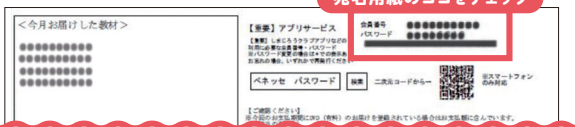

で動画を見る

※会員限定コンテンツをご利用いただくためには〈こどもちゃれんじ〉会員ID(番号)とパスワードが必要です。

アプリのログインIDと、〈こどもちゃれんじ〉会員ID(番号)の違いがわかりません

アプリのログインIDは〈こどもちゃれんじTV(アプリ・Web)〉や〈しまじろうクラブアプリ〉にログインするためにご自身で設定する共通ログインIDです。携帯電話番号と任意のパスワードをお使いください。

〈こどもちゃれんじ〉会員IDは入会時にご案内している10桁の〈こどもちゃれんじ〉会員ID(番号)とパスワードです。教材動画やデジタルワークなど、会員限定コンテンツをご利用いただくために必要です。

10桁の〈こどもちゃれんじ〉会員ID(番号)とパスワードがわかりません

4月号※でお届けしている教材の宛名でご確認いただけます。

会員ID(番号)の確認やパスワード再発行はWebでもできます。

宛名用紙のココをチェック

「会員番号
確認サービス」で
確認できます

パスワードが
わからない場合
再発行できます

※講座によっては初号/開講号となります。 ※〈こどもちゃれんじbaby〉会員のかたは、3月~3月末頃お届けしている教材の宛名用紙をご確認ください。